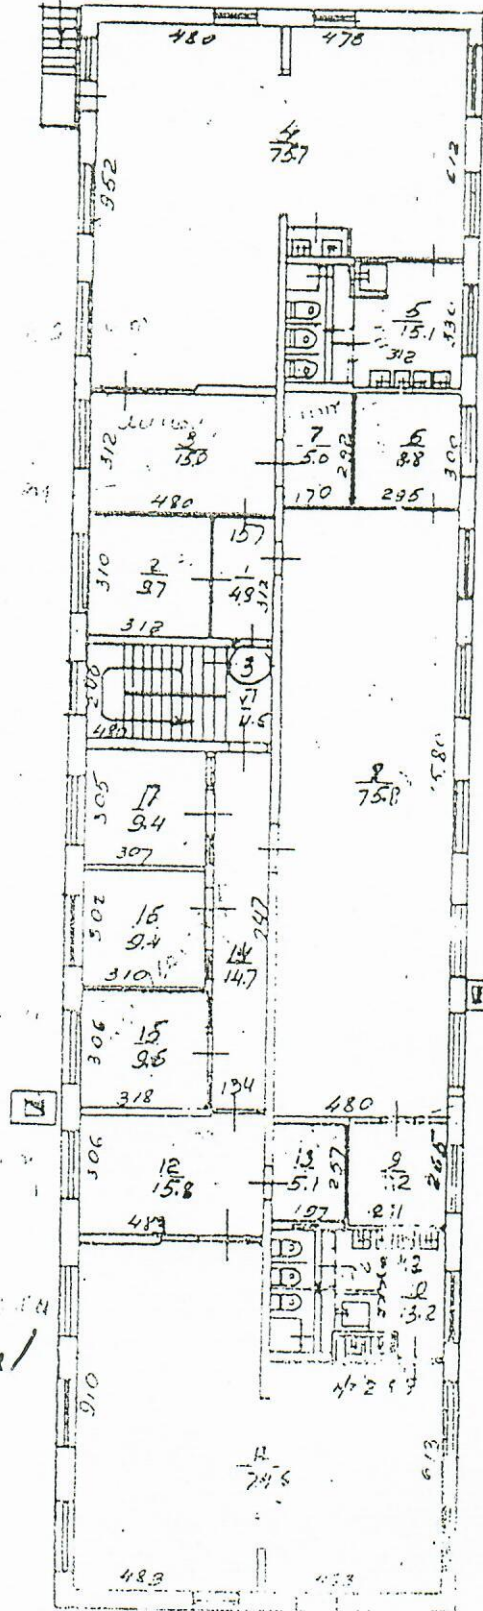

32
140
72

На строение литер „А“
по улице Политтехической дом № 3^а кв. № 258
район Радянський г. Киев

Этаж 2 литер А

З ОРИГІНАЛУ ЗГІДНО
Штамп державної адміністрації

Директор
М. П. Д. 510
І. С. Гура

Вул. пров. Політехічної, 3а
II- поверх 45,45 кв. м.