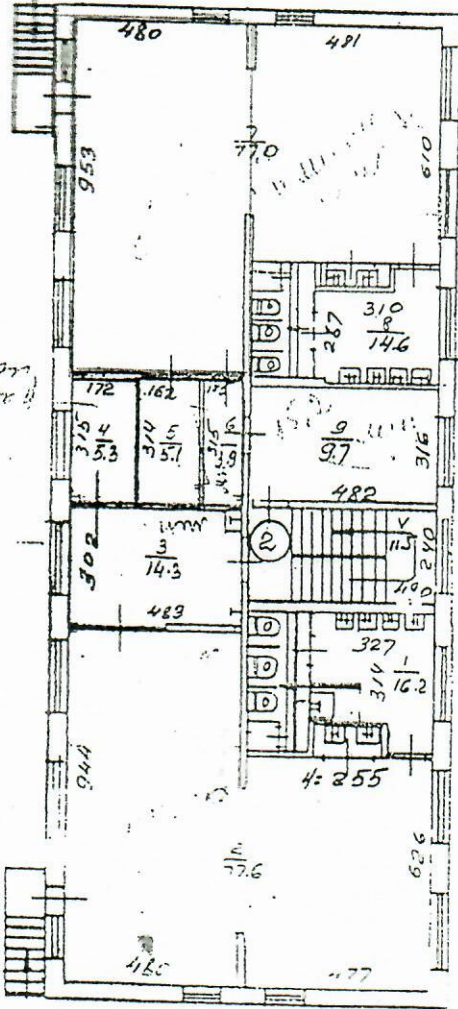

32
140
72

На строение литер „А“
по улице Политтехической дом № 3^а кв. № 258
район Радянський г. Киев

Этаж 2 литер А

З ОРИГІНАЛУ ЗГІДНО
Штамп державної адміністрації

Директор
М. П. Д. 510
І. С. Гура

Вул. пров. Політехічної, 3а
II- поверх 45,45 кв. м.