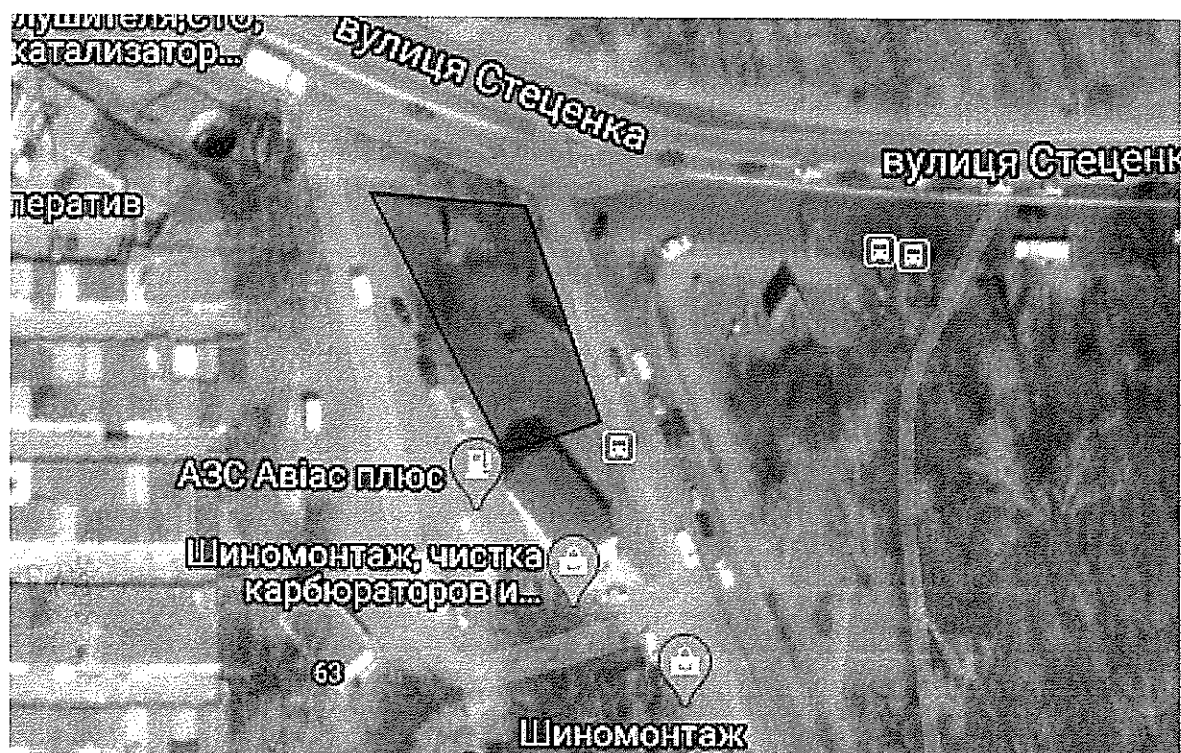

вул. Стеценка, 1 (зелена зона біля АЗС, на розі вул. Саратовської та вул. Стеценка)

КОМУНАЛЬНЕ ПІДПРИЄМСТВО ПО УТРИМАННЮ ЗЕЛЕНИХ НАСАДЖЕНЬ ШЕВЧЕНКІВСЬКОГО РАЙОНУ М. КИЄВА

вул. Деревлянська, 20/2, 20а – вул. Сім'ї Хохлових, 6а (міжквартальний та внутрішньоквартальний проїзд)