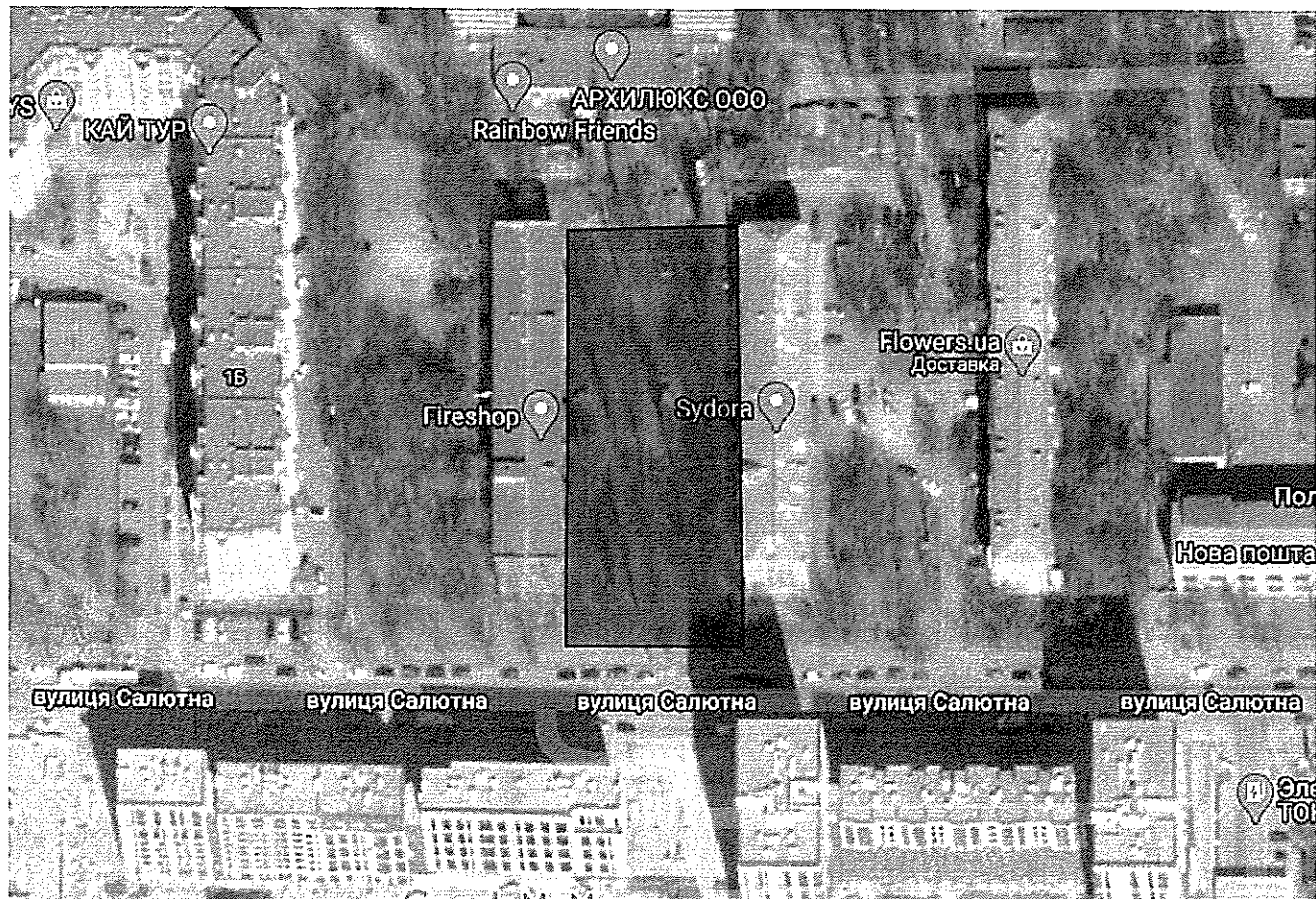

вул. Салютна, 1 - 3 (Схили та зелена зона)

КП «КЕРУЮЧА КОМПАНІЯ З ОБСЛУГОВУВАННЯ ЖИТЛОВОГО ФОНДУ
ШЕВЧЕНКІВСЬКОГО РАЙОНУ М. КИЄВА»