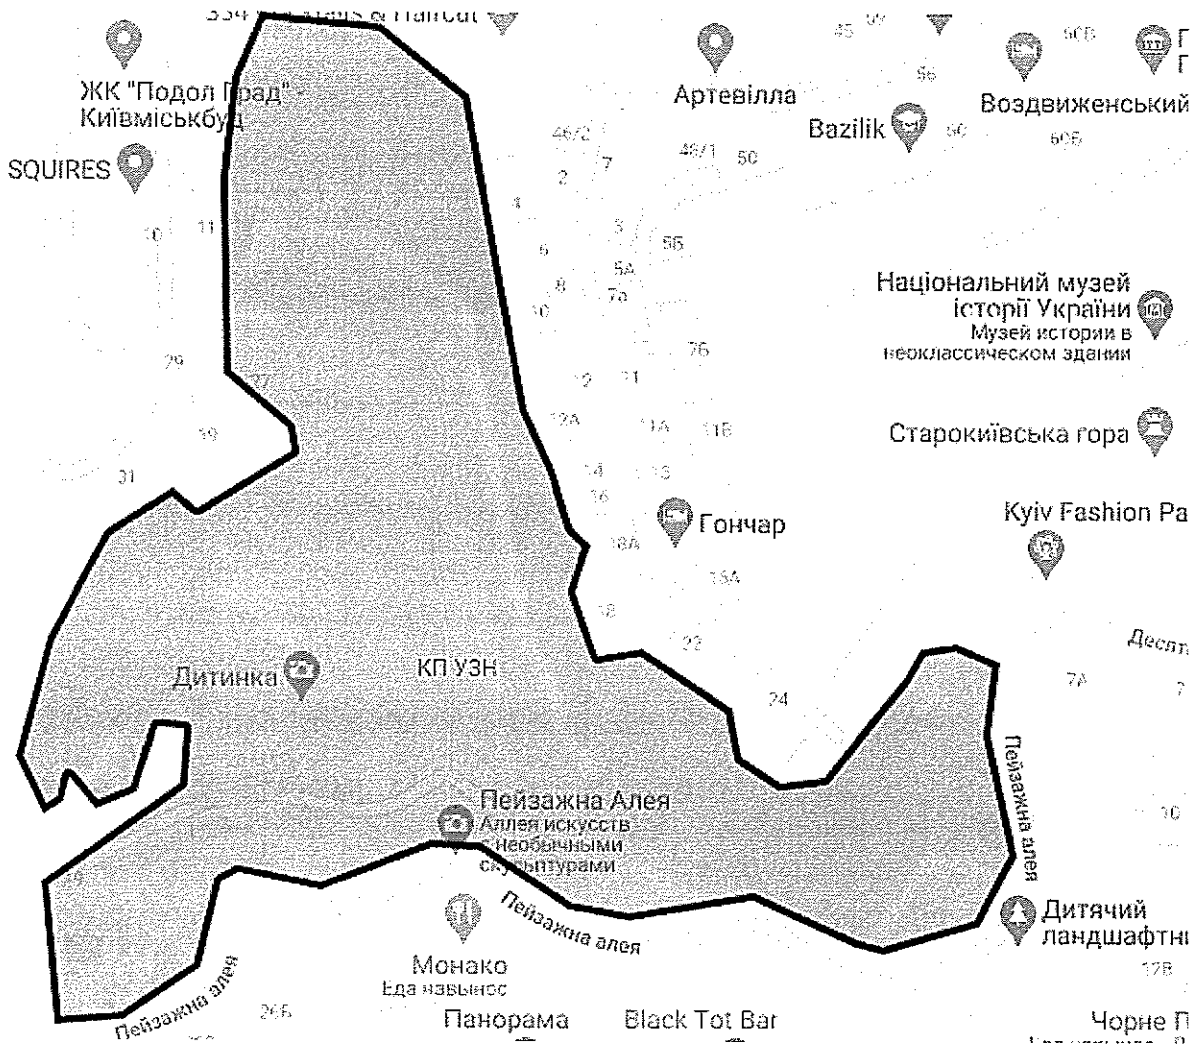

від вул. Володимирська, 2 до вул. Велика Житомирська, 36 (зелена зона – схили)

Комунальне підприємство по утриманню зелених насаджень Шевченківського району м. Києва