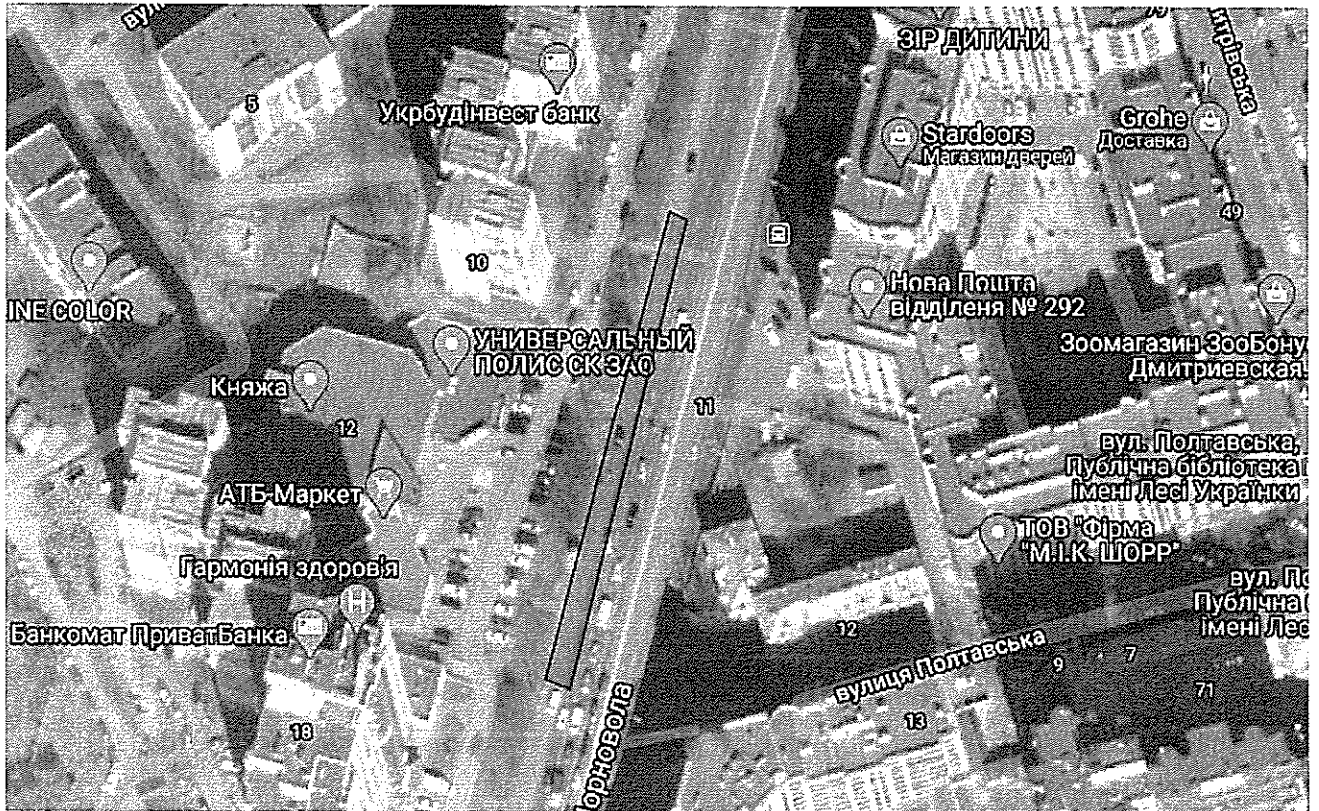

вул. В'ячеслава Чорновола, 10, 12 (тротуар)

КП «ШЛЯХОВО-ЕКСПЛУАТОЦІЙНЕ УПРАВЛІННЯ ПО РЕМОНТУ ТА УТРИМАННЮ АВТОШЛЯХІВ ТА СПОРУД НА НИХ ШЕВЧЕНКІВСЬКОГО РАЙОНУ М. КИЄВА»

вул. В'ячеслава Чорновола, 10, 12 (зелена зона)