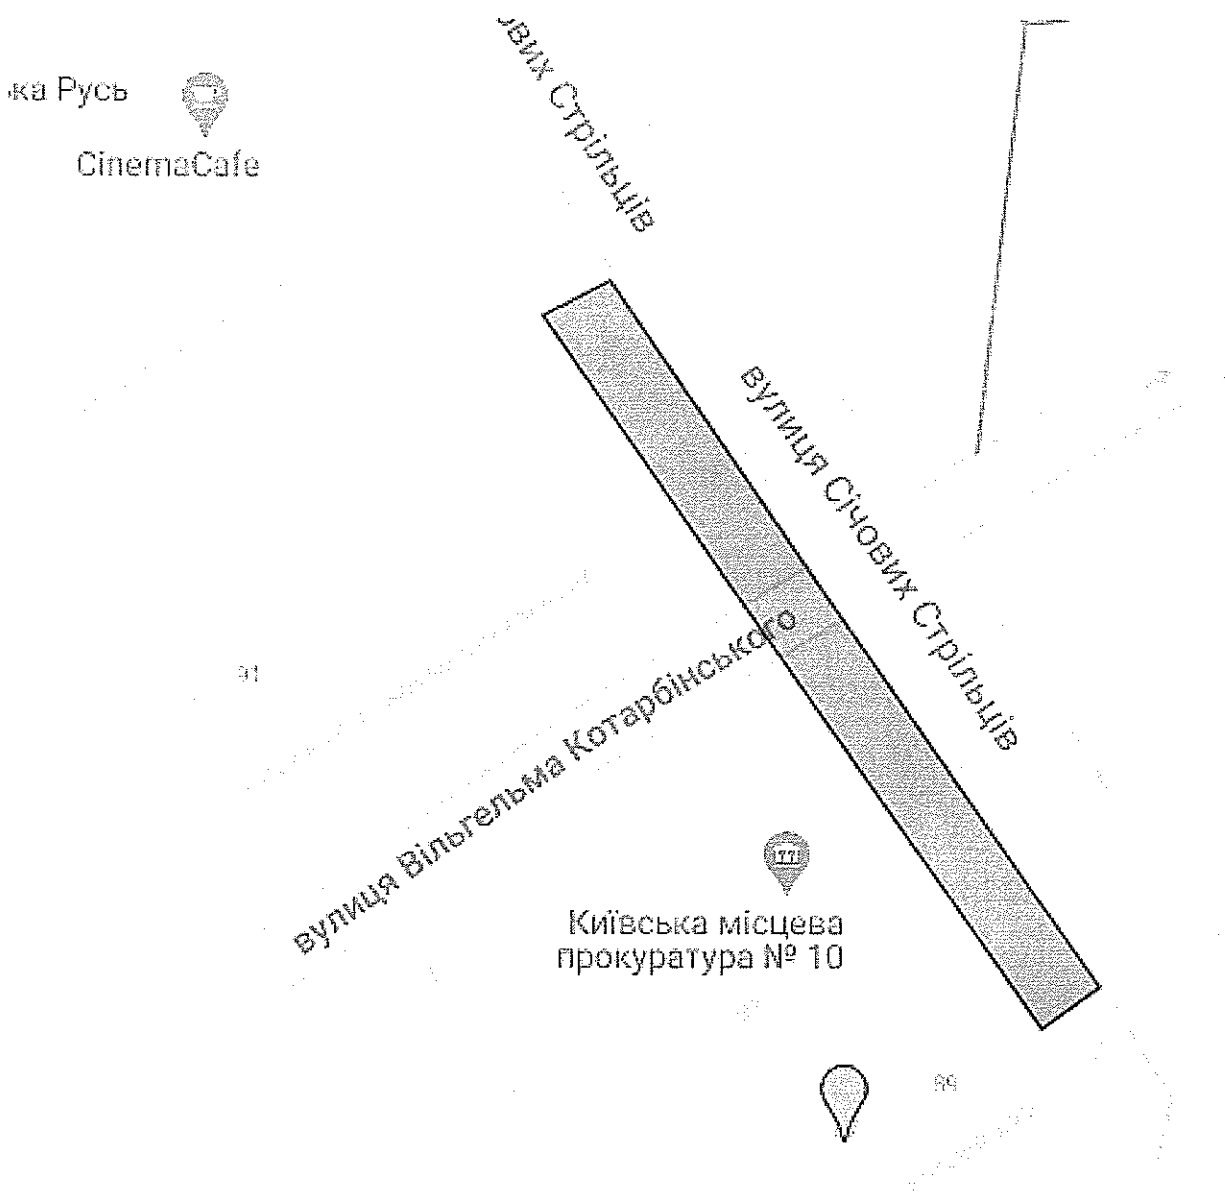

вул. Січових Стрільців, 87-91 (тротуар від будинку №87 по будинок №91 включно)

КП «ШЛЯХОВО-ЕКСПЛУАТАЦІЙНЕ УПРАВЛІННЯ ПО РЕМОНТУ ТА УТРИМАННЮ АВТОШЛЯХІВ ТА СПОРУД НА НИХ ШЕВЧЕНКІВСЬКОГО РАЙОНУ М. КИЄВА»