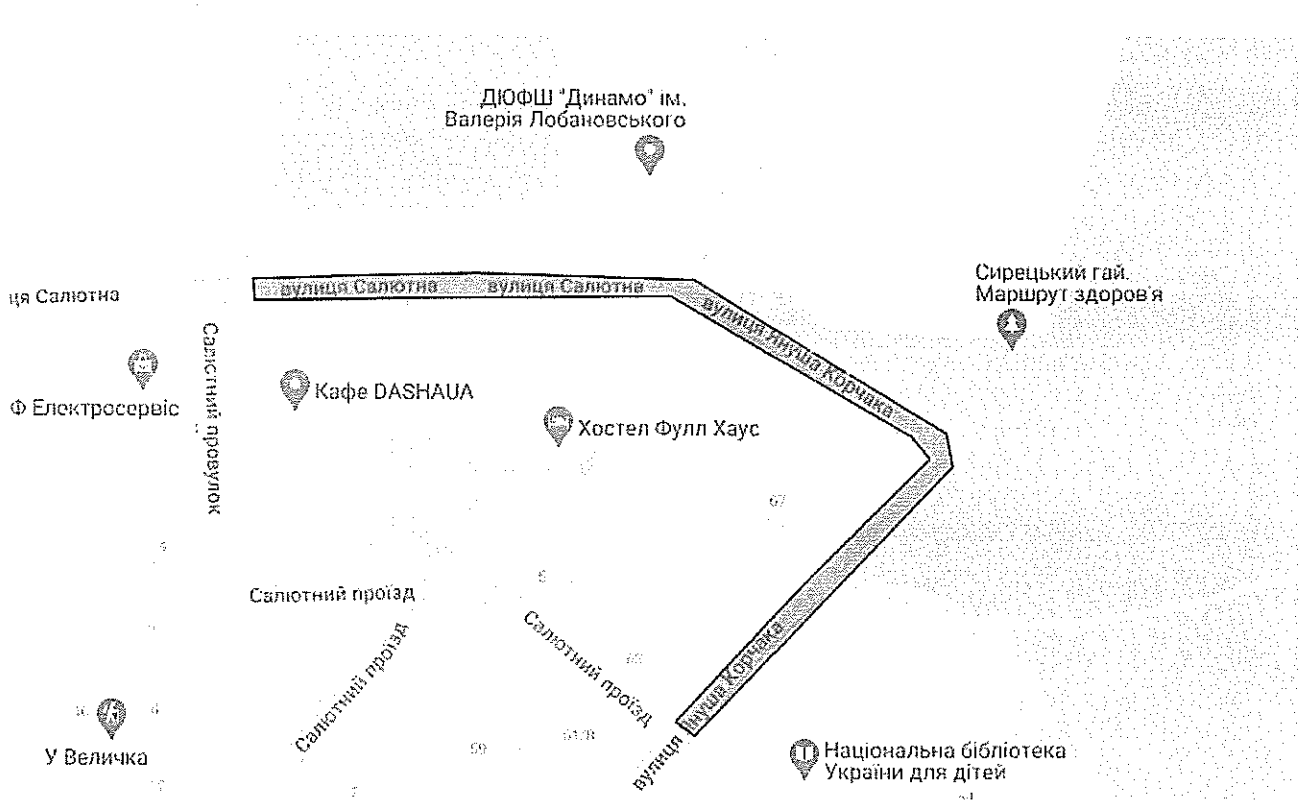

вул. Салютна, 40 – вул. Януша Корчака (Баумана), 63

КП «Шляхово-експлуатаційне управління по ремонту та утриманню автошляхів та споруд на них Шевченківського району м. Києва»